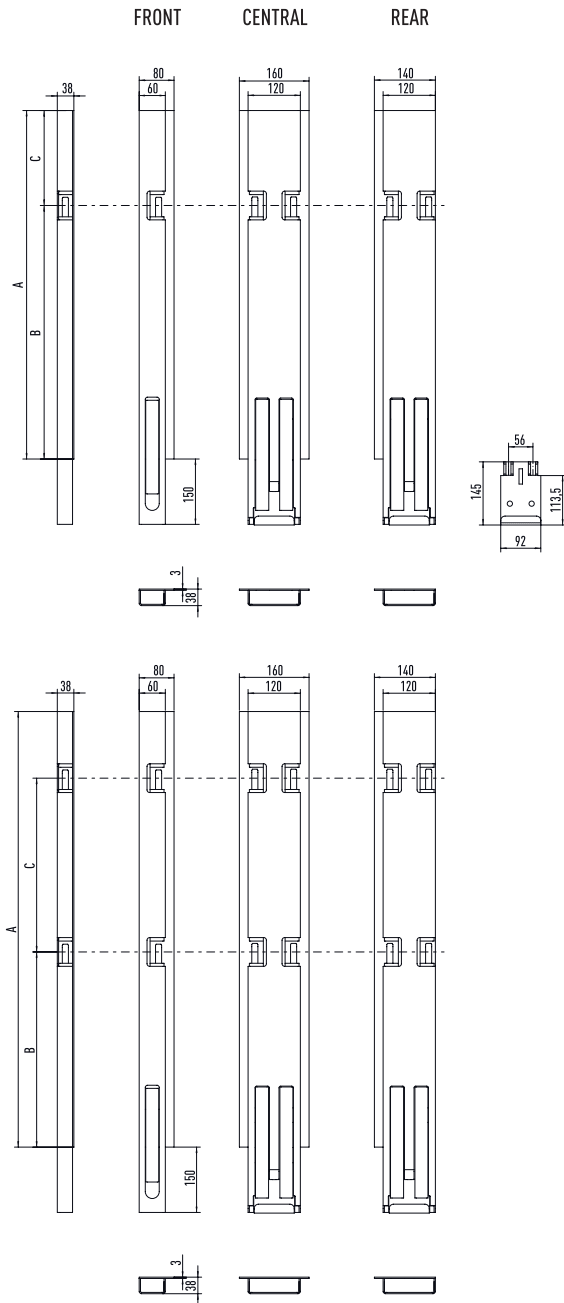

METAL DIVISION | PILLARS | FIX BOARD PILLARS

SIDE

REAR

TABLE			
MOD. H	A	B	C
400	400	345	55
500	500	345	155
600	600	445	155
800	800	582	218
1000	1000	448	399
1100	1100	448	499
1200	1200	448	599

Table:
 MOD. H = Model - Height (mm)
 A/B/C = (mm)