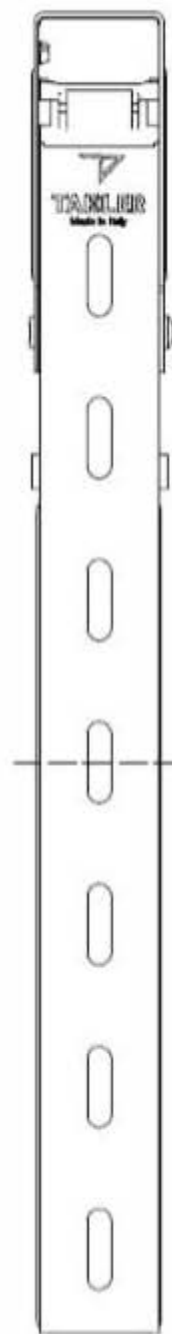

TAKLER

Новые вертикальные кронштейны боковой защиты

Цинковое покрытие Z200

TK3013 – L 572mm

TK3015 – L 710mm

Варианты фиксации

Основные размеры:

TK3015 – L 710mm

TK3013 – L 572mm

Кронштейн боковой защиты:
"Цинковое покрытие Z200"
"Сталь МАГНЕЛИС ZM310"

B
P
N

B
P
S

Профиль боковой защиты

Фиксирующий палец
50000102