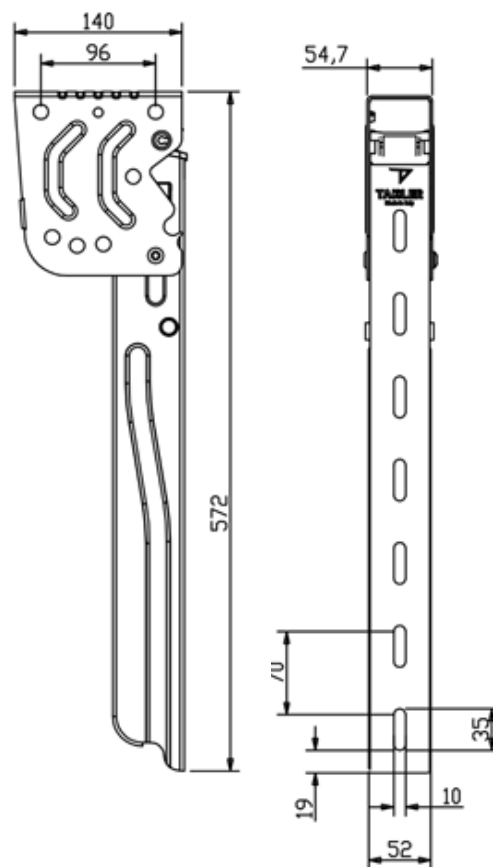

TAKLER

Новые вертикальные кронштейны боковой защиты

Цинковое покрытие Z200

TK3013 – L 572mm

TK3015 – L 710mm

Варианты фиксации

Основные размеры:

TK3015 – L 710mm

TK3013 – L 572mm

Кронштейн боковой защиты:
"Цинковое покрытие Z200"
"Сталь МАГНЕЛИС ZM310"

B
P
N

B
P
S

Профиль боковой защиты

Фиксирующий палец
50000102