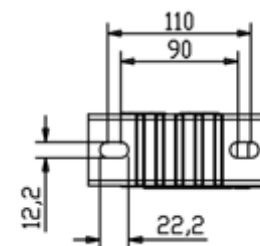

TAKLER

Новые вертикальные кронштейны боковой защиты

Цинковое покрытие Z200

TK3013 – L 572mm

TK3015 – L 710mm

Варианты фиксации

Основные размеры:

TK3015 – L 710mm

TK3013 – L 572mm

Кронштейн боковой защиты:
"Цинковое покрытие Z200"
"Сталь МАГНЕЛИС ZM310"

B
P
N

B
P
S

Профиль боковой защиты

Фиксирующий палец
50000102