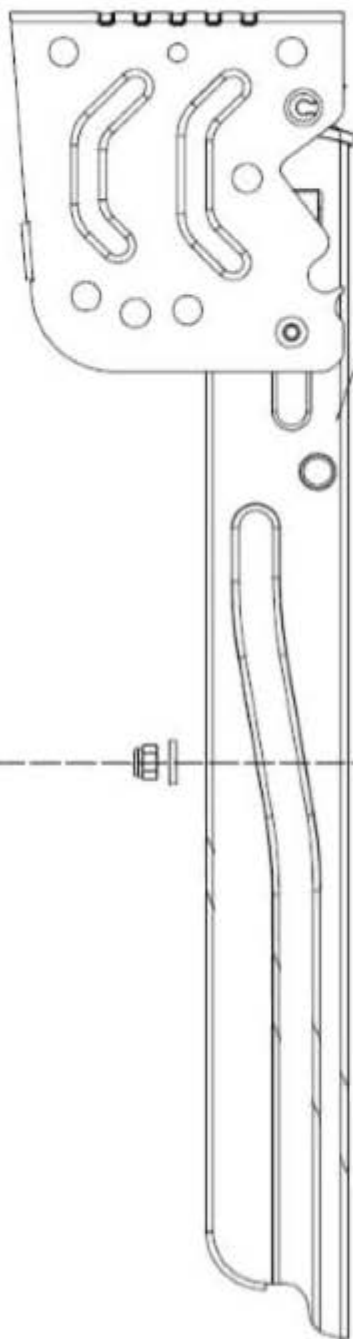

TAKLER

Новые вертикальные кронштейны боковой защиты

Цинковое покрытие Z200

TK3013 – L 572mm

TK3015 – L 710mm

Варианты фиксации

Основные размеры:

TK3015 – L 710mm

TK3013 – L 572mm

Кронштейн боковой защиты:
"Цинковое покрытие Z200"
"Сталь МАГНЕЛИС ZM310"

B
P
N

B
P
S

Профиль боковой защиты

Фиксирующий палец
50000102