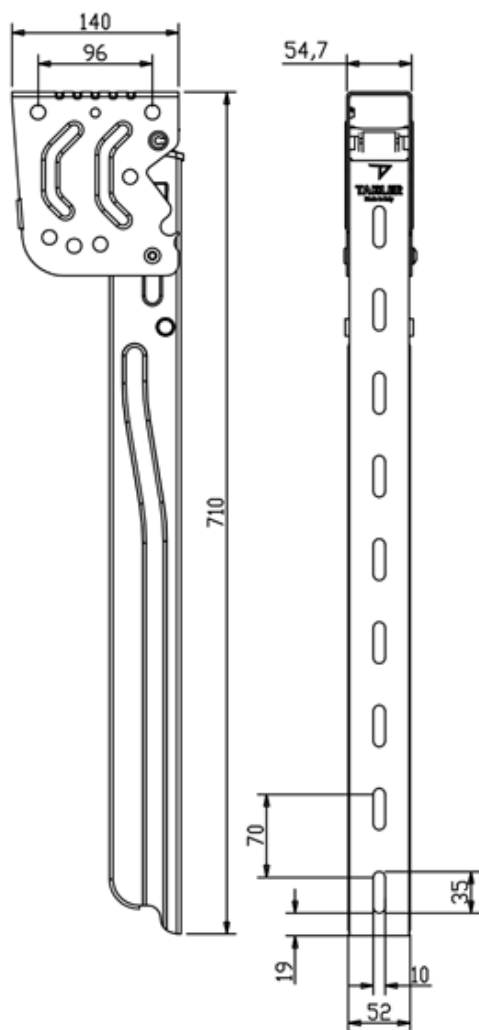

TAKLER

Новые вертикальные кронштейны боковой защиты

Цинковое покрытие Z200

TK3013 – L 572mm

TK3015 – L 710mm

Варианты фиксации

Основные размеры:

TK3015 – L 710mm

TK3013 – L 572mm

Кронштейн боковой защиты:
"Цинковое покрытие Z200"
"Сталь МАГНЕЛИС ZM310"

B
P
N

B
P
S

Профиль боковой защиты

Фиксирующий палец
50000102